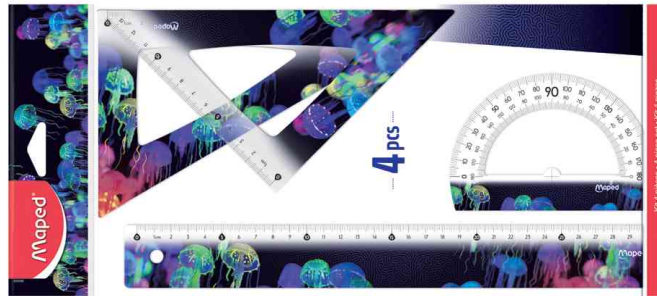

Geometrie-Set DEEPSEA PARADISE, 4-teilig

- mit Quallen-Motiv
- Skalenaufdruck
- im Schutzetui mit Aufhängeöse

Set bestehend aus:

1 x Lineal 300 mm, 1 x Zeichendreieck 60° 210 mm, 1 x Zeichendreieck 45° - 210 mm, 1 x Winkelmesser 180° - 120 mm

Geometrie-Set DEEPSEA PARADISE, 4-teilig

Produkt	Ausführung	Länge	Material	Farbe	VE	Hersteller- Nummer	Bestell- Nummer
Geometrie-Set DEEPSEA PARADISE	4-teilig		Kunststoff	Motiv		981833	82981833