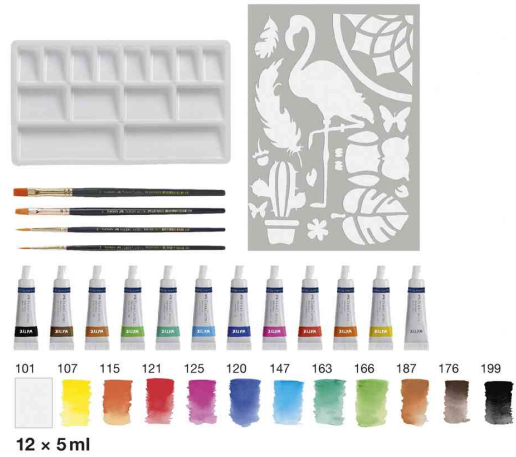

Aquarellmal-Set, 18-teilig

- intensive und brillante Farben von hoher Transparenz
 - wieder anlösbar
 - perfekte Mischbarkeit von hellen und dunklen Tönen
 - leicht zu verdünnen mit optimalem Farbfluss
 - Tuben à 5 ml
 - Abgabe nur in ganzen VE's
- **Inhalt:** 12 Farbtuben, 4 Synthetik-Pinsel, 1 Schablone und 1 Mischpalette

Aquarellmal-Set, 18-teilig

12 x 5 ml

Aquarellmal-Set, 18-teilig, Inhalt

Produkt	Inhalt	Farbe	Hersteller- Nummer	Bestell- Nummer
Aquarellmal-Set	18-teilig	farbig sortiert	169618	5661906