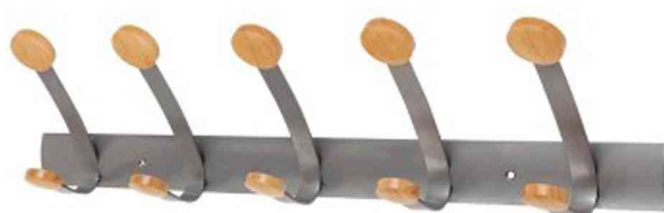

Wandgarderobe "PMV2"

- Haken aus Holz in abgerundeter Form schont die Kleidung
- robuste Struktur aus Stahl mit Epoxy-Beschichtung
- Tragkraft: 5 kg pro Haken
- inkl. Befestigungsmaterial
- Farbe: metallgrau / Buche

Für wen geeignet:

- Verwaltungen
- Banken & Versicherungen
- Arztpraxen
- Friseure
- Unternehmen / Firmen mit Laufkundschaft
- Gastronomie
- Private Haushalte

Wandgarderobe "PMV2"

Wandgarderobe "PMV5"

Symbolbild: Profilansicht

Produkt	Ausführung	Maße	Material	Farbe	Hersteller-Nummer	Bestell-Nummer
Wandgarderobe "PMV2"	2 Haken	(B)300 x (T)110 x (H)175 mm	Stahl / Holz	metallgrau / Buche	PMV2	74800215
Wandgarderobe "PMV5"	5 Haken	(B)750 x (T)110 x (H)175 mm	Stahl / Holz	metallgrau / Buche	PMV5	74800238