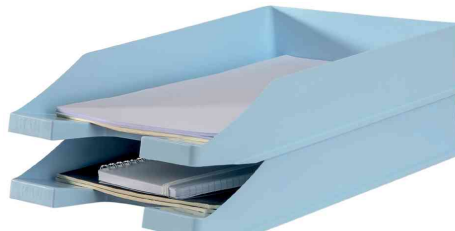

HAN**Briefablage KLASSIK, Pastellfarben**

Die klassische Briefablage in zeitgemäßem Design!

- aus Polystyrol
- in hochglänzender Optik
- senkrecht oder versetzt stapelbar
- mit breitem Greifausschnitt
- leicht angeschrägte Vorderfront der Briefablage verhindert ein Herausrutschen der Dokumente
- Platz für Beschriftungsclip (1021)
- kompatibel zu allen gängigen Briefablagen
- Maße: (B)255 x (T)348 x (H)65 mm
- Abgabe nur in ganzen VE's

Anwendungsbeispiele:

- Ablagekorb auf dem Schreibtisch
- als Zwischenablage
- zum Sammeln und Verteilen von Posteingang und -ausgang

Briefablage KLASSIK, pastellblau

Briefablage KLASSIK, pastellgelb

Briefablage KLASSIK, pastellgrün

Briefablage KLASSIK, pastellorange

pastelllila

pastellrosa

Symbolbild: zeigt das Produkt in der Anwendung

Symbolbild: zeigt das Produkt in der Anwendung

Symbolbild: zeigt das Produkt in der Anwendung

Produkt	Ausführung	Format	Farbe	VE	Hersteller- Nummer	Bestell- Nummer
Briefablage KLASSIK	Kunststoff / stapelbar	A4 - C4	pastellblau	10 Stück	1027-X-884	81420760
		A4 - C4	pastellgelb	10 Stück	1027-X-815	81420758
	Kunststoff / stapelbar	A4 - C4	pastellgrün	10 Stück	1027-X-805	81420757
		A4 - C4	pastelllila	10 Stück	1027-X-887	81420762
	Kunststoff / stapelbar	A4 - C4	pastellorange	10 Stück	1027-X-881	81420759
		A4 - C4	pastellrosa	10 Stück	1027-X-886	81420761