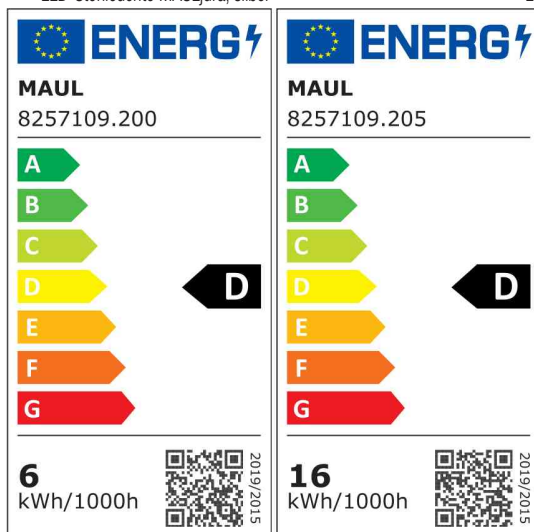

Produkt	Ausführung	Farbe	Leistung	Farbtemperatur	Spannung Leuchtmittel	EEK	Hersteller-Nummer	Bestell-Nummer
LED-Stehleuchte MAULjura	Standfuß	silber	80 Watt	4.000 K	220 - 240 V	D	8257195	62010382
		weiß	80 Watt	4.000 K	220 - 240 V	D	8257102	62010381