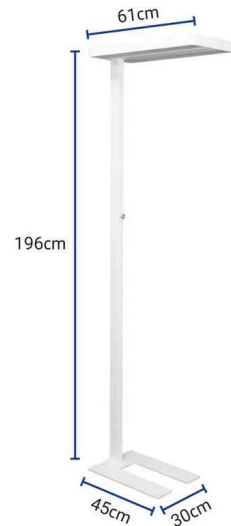

MAUL

LED-Stehleuchte MAULjura, dimmbar

Leistungsstarkes direktes Licht (50%) auf die Arbeitsfläche & indirektes (50%), Raumbelichtung

2fach Nutzen: Direktes Licht für Arbeitsfläche und indirektes für Raumbelichtung

Hohe Energieeffizienz: Moderne LED-Technik

Designed by MAUL: Entwickelt und konstruiert am Standort Deutschland

GS-Zeichen, Technisches Sicherheitskonzept Made by MAUL

- **Lichtquelle:** Dieses Produkt enthält 7 Lichtquellen der Energieeffizienzklasse D (Spektrum A bis G)
- Austausch Lichtquellen und Betriebsgerät durch eine Elektro-Fachkraft möglich
- Gewichteter Energieverbrauch: 62 kWh / 1000 h (2 x 16 kWh/1000h und 5 x 6 kWh/1000h)
- Lichtstrom: 9.200 Lumen (2 x 2.500 Lumen und 5 x 840 Lumen)
- Farbtemperatur: 4000 Kelvin (neutralweiß)
- Max. Beleuchtungsstärke: 1.960 Lux (Messabstand 85 cm) / 1.220 Lux (Messabstand 110 cm)
- Farbwiedergabeindex (Ra): >82
- Lebensdauer: 50.000 Stunden
- Schutzkontakt-Stecker - für unsere schweizer Kunden wird der Artikel zusätzlich mit einem Fixadapter geliefert
- kombinierte Arbeitsplatzbeleuchtung mit direktem und indirektem Licht, effizient und ausgewogen
- hohe Lichtqualität, unabhängig von natürlicher oder künstlicher Umgebungsbeleuchtung
- individuelle Einstellung der Raum- und Arbeitsplatzbeleuchtung nach den Bedürfnissen des Einzelnen und dessen Tätigkeiten
- keine störenden Nebengeräusche, kein Flimmern, das Licht startet sofort und flackerfrei
- stabiler, massiver Standfuß aus Stahl, 270 x 410 mm
- steht nicht im Weg: Ausgeschnittene Fußplatte kann um ein Tischbein herum positioniert werden
- Höhe: 1.960 mm
- Kabellänge: 2,5 m

LED-Stehleuchte MAULjura, silber

LED-Stehleuchte MAULjura, weiß

LED-Stehleuchte MAULjura, Detailansicht

Produkt	Ausführung	Farbe	Leistung	Farbtemperatur	Spannung Leuchtmittel	EEK	Hersteller-Nummer	Bestell-Nummer
LED-Stehleuchte MAULjura	Standfuß	silber	80 Watt	4.000 K	220 - 240 V	D	8257195	62010382
		weiß	80 Watt	4.000 K	220 - 240 V	D	8257102	62010381