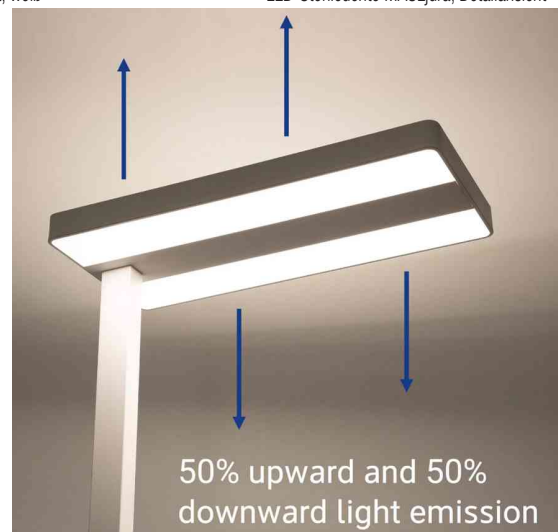

Produkt	Ausführung	Farbe	Leistung	Farbtemperatur	Spannung Leuchtmittel	EEK	Hersteller-Nummer	Bestell-Nummer
LED-Stehleuchte MAULjura	Standfuß	silber	80 Watt	4.000 K	220 - 240 V	D	8257195	62010382
		weiß	80 Watt	4.000 K	220 - 240 V	D	8257102	62010381