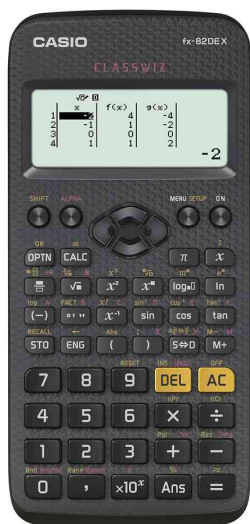

CASIO

Schulrechner FX-82DE X

Der FX-82DE X der klassischen ClassWiz-Serie besitzt ein hochauflösendes Display und die innovative QR-Code Funktion, die es ermöglicht Ergebnisse von Berechnungen in Form von Graphen auf einem Smartphone oder einem Tablet zu visualisieren. Die Energieversorgung dieses Rechners erfolgt im reinen Batteriebetrieb.

Allgemeine Daten:

- Matrix-Display mit 192x63 Bildpunkten
- natürliches Display
- algebraische Eingabelogik: Natural-V.P.A.M.
- Batteriebetrieb (1 x AAA)
- mit Schutzabdeckung
- Maße: (B)77 x (T)166 x (H)14 mm
- Gewicht: 100 g
- Farbe: Schwarz
- Kartonbox-Verpackung

Funktionen:

- QR-Code Funktion
- 325 integrierte Funktionen
- trigonometrische und invers trigonometrische Funktionen
- hyperbolische und invers hyperbolische Funktionen
- Berechnung in Neugrad, Altgrad und Bogenmaß
- Umrechnung von Polarkoordinaten in rechtwinklige Koordinaten und invers
- Bruchrechnen
- Primfaktorzerlegung
- Zufallszahlengenerator
- statistische Berechnungen
- Berechnung im Sexagesimalsystem
- Wertetabelle
- periodischer Dezimalbruch
- Deutsche Menüsprache
- für den Markt D / L / A / CH

Für wen geeignet:

- Schüler
- Studenten
- Lehrer

Schulrechner FX-82DE X