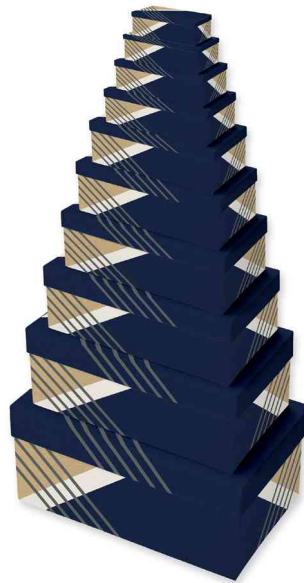

## Geschenkbboxen-Set "Blau", 10-teilig

- aus Pappe
- sortiert in 10 verschiedenen Größen
- stapelbar
- Abgabe nur in ganzen VE's

### Maße der Boxen:

Box 1: (B)140 x (T)85 x (H)50 mm

Box 2: (B)155 x (T)105 x (H)60 mm

Box 3: (B)175 x (T)120 x (H)75 mm

Box 4: (B)205 x (T)140 x (H)85 mm

Box 5: (B)230 x (T)150 x (H)95 mm

Box 6: (B)250 x (T)160 x (H)105 mm

Box 7: (B)270 x (T)175 x (H)115 mm

Box 8: (B)290 x (T)200 x (H)125 mm

Box 9: (B)315 x (T)215 x (H)140 mm

Box 10: (B)340 x (T)235 x (H)160 mm

Geschenkbboxen-Set "Blau", 10-teilig

Produkt	Ausführung	Format	VE	Hersteller- Nummer	Bestell- Nummer
Geschenkbboxen-Set "Blau"		sortiert	10 Stück	K-30765-BXC	87002511