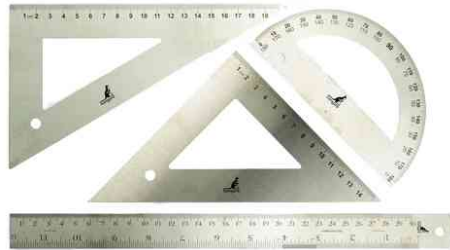

## Metall-Lineal-Set, 4-teilig, aus rostfreiem Edelstahl

- praktisches Komplett-Set
- alle Teile aus rostfreiem Edelstahl
- mit rutschfester Korkunterlage

**Inhalt:** je 1x 300 mm Lineal, 30/60 Grad Dreieck, 45/90 Grad Dreieck und Winkelmesser

Metall-Lineal-Set

Detailansicht: Inhalt

Detailansicht: Korkunterlage

Produkt	Ausführung	Länge	Material	Farbe	VE	Hersteller- Nummer	Bestell- Nummer
Metall-Lineal-Set	ohne Griff	sortiert	Edelstahl	silber	4 Stück	K-760000	62340008