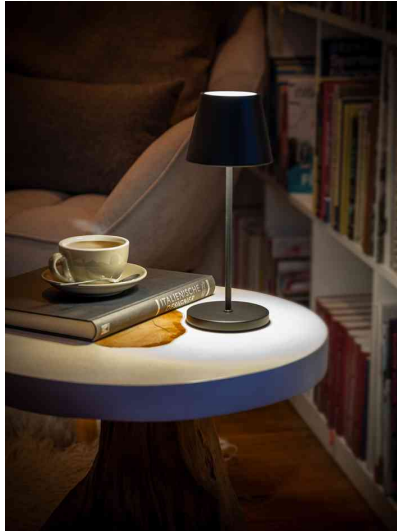

Akku LED-Tischleuchte MERLE

Für den Innen- und Außenbereich

- die Leuchte enthält eingebaute LED-Lampen
- Leistung: 2,0 W / 270 Lumen
- Lebensdauer Leuchtmittel: ca. 20.000 Stunden
- Durchmesser Sockel: 110 mm
- Arbeitshöhe: 305 mm
- Stromversorgung über USB Anschluss
- Ladezeit: ca. 7 Stunden
- Leuchtdauer: ca. 10 Stunden (100% Helligkeit)
- Spritzwasserschutz IP54
- Lieferung inkl. Ladestation, Ladekabel USB-A auf USB-C und Fernbedienung

Anwendungsbeispiele:

- für den mobilen Einsatz im Wohnzimmer, Büro, Restaurant, Garten oder im Hotelzimmer

Für wen geeignet:

- Restaurants
- Hotels
- Bars
- Privatanwender

Akku LED-Tischleuchte MERLE, mint

Akku LED-Tischleuchte MERLE, schwarz

Akku LED-Tischleuchte MERLE, weiß

Ladestation + Fernbedienung

Symbolbild: zeigt das Produkt in Anwendung

Symbolbild: zeigt das Produkt in Anwendung

Symbolbild: zeigt das Produkt in Anwendung