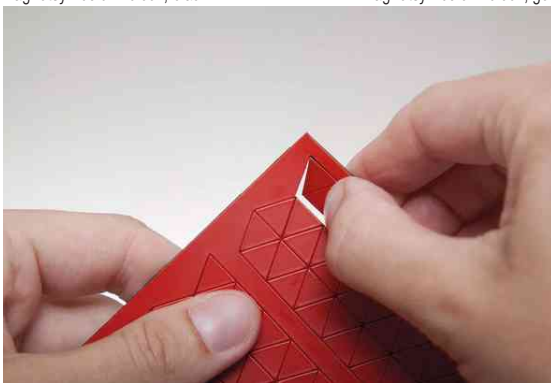

MAUL**Magnetsymbole Dreieck**

- formgestanzte Symbole zum "Ausbrechen"
- flexible, einseitig farbig kaschierte Magnetbögen
- mit Fasermaler und Markern beschriftbar
- Stärke: 1 mm
- VE = 180 Stück auf 1 Bogen

Magnetsymbole Dreieck, blau

Magnetsymbole Dreieck, gelb

Magnetsymbole Dreieck, grün

Magnetsymbole Dreieck, rot

Symbolbild: einfaches Ausbrechen

Symbolbild: zeigt das Produkt in Anwendung

Produkt	Ausführung	Haftkraft	Format	Farbe	VE	Hersteller- Nummer	Bestell- Nummer
Magnetsymbol Dreieck	Dreieck		10 x 10 mm	blau	180 Stück	6531737	8716678
			10 x 10 mm	gelb	180 Stück	6531715	8716676
	Dreieck		10 x 10 mm	grün	180 Stück	6531755	8716679
			10 x 10 mm	rot	180 Stück	6531725	8716677