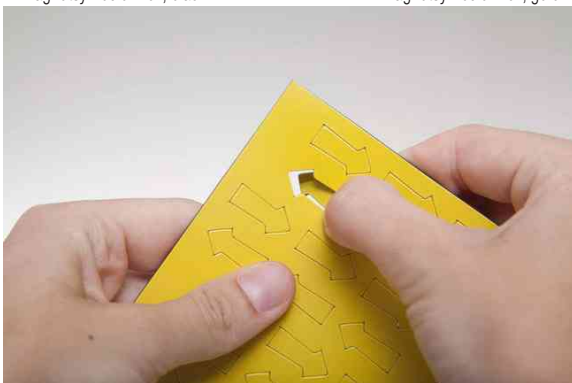

MAUL

Magnetsymbole Pfeil

- formgestanzte Symbole zum "Ausbrechen"
- flexible, einseitig farbig kaschierte Magnetbögen
- mit Fasermaler und Markern beschriftbar
- Stärke: 1 mm
- VE = 30 Stück auf 1 Bogen

Magnetsymbole Pfeil, blau

Magnetsymbole Pfeil, gelb

Magnetsymbole Pfeil, grün

Magnetsymbole Pfeil, rot

Symbolbild: einfaches Ausbrechen

Symbolbild: zeigt das Produkt in Anwendung

Produkt	Ausführung	Haftkraft	Format	Farbe	VE	Hersteller- Nummer	Bestell- Nummer
Magnetsymbol Pfeil	Pfeil		20 x 10 mm	blau	30 Stück	6532437	8716685
			20 x 10 mm	gelb	30 Stück	6532415	8716683
	Pfeil		20 x 10 mm	grün	30 Stück	6532455	8716686
			20 x 10 mm	rot	30 Stück	6532425	8716684