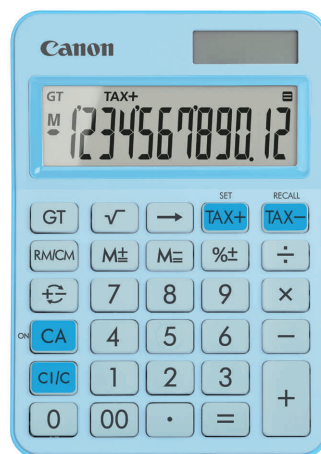

Canon

Tischrechner LS-125KB

- Gehäuse aus mindestens 10% recyceltem Kunststoff
- Tastenoberfläche mit Material aus Biomasse
- 12-stelliges angewinkeltes LC-Display
- Solar-/ Batteriebetrieb
- automatische Abschaltung
- Batterie: LR44
- Maße: (B)106 x (T)147 x (H)25 mm
- Gewicht: 116 g
- Kartonbox-Verpackung
- in verschiedenen Trendfarben

- Steuersatzgefälle leicht ermitteln

Für wen geeignet:

- Büro
- Home-Office

LS-125KB-GR, pastell hellgrün

LS-125KB-OR, pastell orange

LS-125KB-PBL, pastell hellblau

LS-125KB-PYL, pastell hellgelb

Produkt	Ausführung	Display	Stromversorgung	Farbe	VE	Hersteller-Nummer	Bestell-Nummer
Tischrechner LS-125KB-GR	nicht druckend	1-zeilig / 12-stellig	Solar / Batterie	pastell hellblau		6919C003	5216590
		1-zeilig / 12-stellig	Solar / Batterie	pastell hellgrün		6819C001	5216588
	nicht druckend	1-zeilig / 12-stellig	Solar / Batterie	pastell orange		6919C002	5216589
		1-zeilig / 12-stellig	Solar / Batterie	pastell hellgelb		6919C004	5216591
Zubehör: Ersatzbatterie LR44						04276 101 401	3060342