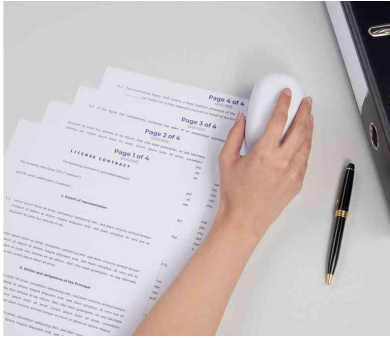

Mobiler Drucker e-mark Professional - Starter-Set

Mobiler Drucker für Profis

- der e-mark verfügt über zusätzliche Funktionen wie eine Datums- und Nummerierungsfunktion, einen Barcode- und QR-Code-Generator und mehrzeiligen Druck
 - bis zu 4 Abdrucke können direkt auf dem Gerät gespeichert werden
 - eine Windows-Software und ein Druckertreiber komplettieren das Profigerät
 - stzen Sie den e-mark in den unterschiedlichsten Geschäftsbereichen ein
 - der e-mark vereint viele Drucker in einem handlichen Gerät
- Etikettendrucker, Schilderdrucker, Drucker für Bauwollbänder, Kartendrucker und einen Drucker für den Direktdruck auf verschiedenen Oberflächen

Anwendungsbeispiele:

- Organisations- oder Gestaltungsinstrument im Büro
- zur Kennzeichnung von Paketen und Dokumenten in der Logistik
- als Marketing- und Vertriebsinstrument dank der einfachen Personalisierungsmöglichkeit und vieles mehr
- Etikettendrucker, Bändermacher, Kartenmacher

Für wen geeignet:

- Hotel und Restaurant
- Büro
- Logistik

Mobiler Drucker e-mark Professional - Starter-Set

e-mark, schwarz

Symbolbild: Möglichkeiten in der App

Symbolbild: zeigt das Produkt in Anwendung

Symbolbild: zeigt das Produkt in Anwendung