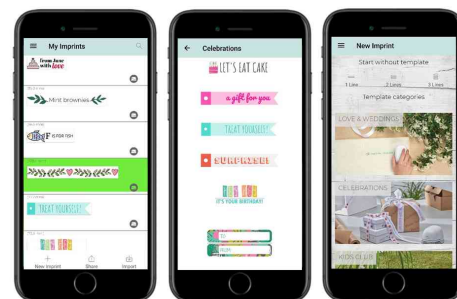

Mobiler Drucker e-mark Professional - Starter-Set

Mobiler Drucker für Profis

- der e-mark verfügt über zusätzliche Funktionen wie eine Datums- und Nummerierungsfunktion, einen Barcode- und QR-Code-Generator und mehrzeiligen Druck
 - bis zu 4 Abdrucke können direkt auf dem Gerät gespeichert werden
 - eine Windows-Software und ein Druckertreiber komplettieren das Profigerät
 - stzen Sie den e-mark in den unterschiedlichsten Geschäftsbereichen ein
 - der e-mark vereint viele Drucker in einem handlichen Gerät
- Etikettendrucker, Schilderdrucker, Drucker für Bauwollbänder, Kartendrucker und einen Drucker für den Direktdruck auf verschiedenen Oberflächen

Inhalt Starter-Set:

1x mobiler Drucker e-mark® (schwarz, inkl. Tintenpatrone C2), 1 Multiline Printing Tool, 1 Packung bedruckbare Plastikkarten, 1 Packung bedruckbare, selbstklebende Plastikschilder 80 mm, 1 Ribbon Guide Set (15 und 25 mm), 1 Lineal, 1 Packung Endlosetiketten weiß glänzend, 1 Baumwollband 15 mm

Anwendungsbeispiele:

- Organisations- oder Gestaltungsinstrument im Büro
- zur Kennzeichnung von Paketen und Dokumenten in der Logistik
- als Marketing- und Vertriebsinstrument dank der einfachen Personalisierungsmöglichkeit und vieles mehr
- Etikettendrucker, Bändermacher, Kartenmacher

Für wen geeignet:

- Hotel und Restaurant
- Büro
- Logistik

Mobiler Drucker e-mark Professional - Starter-Set

e-mark, schwarz

Symbolbild: Möglichkeiten in der App

Symbolbild: zeigt das Produkt in Anwendung

Symbolbild: zeigt das Produkt in Anwendung