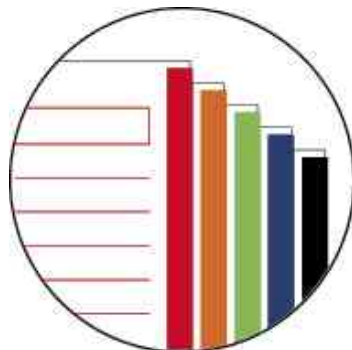

Symbolbild: zeigt die Farbstreifen "leuchtend"