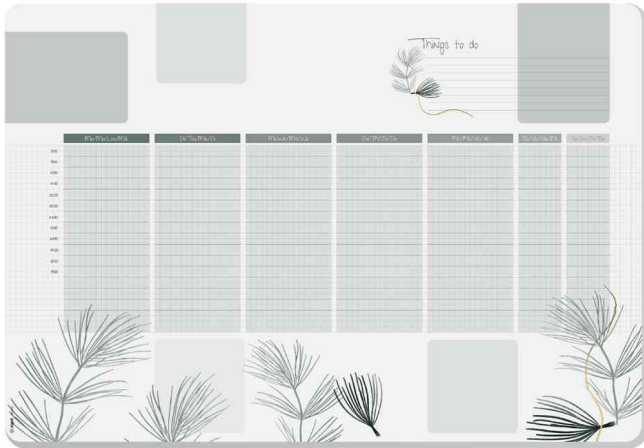

Design-Papier-Schreibunterlage "Weekly Planner Nature"

- mit undatiertem Wochenplaner und viel Platz für Notizen, To-Do-Listen etc.
- Abreibblock-Funktion
- mit 30 Blatt
- 80 g/qm
- längsseitig geleimt
- beschriftbar: schnelle Mitschrift am Telefon oder während des Gesprächs - anschließend kann das Blatt einfach abgetrennt werden
- kein Umknicken der Ecken durch spezielle Leimung an Ober- und Unterkante
- sichere Planlage durch stabilen Rückendeckel
- mit abgerundeten Ecken
- 4-sprachige Gestaltung: deutsch / englisch / französisch / niederländisch

Design-Papier-Schreibunterlage "Weekly Planner Nature"

Symbolbild: zeigt das Produkt in der Anwendung

Produkt	Ausführung	Maße	Material	Farbe	Hersteller- Nummer	Bestell- Nummer
Papier-Schreibunterlage "Weekly Planner"	Wochenplan	(B)595 x (T)410 mm	Papier	Motiv	H0590	8204407