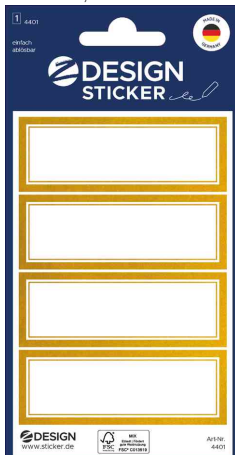

Haushalts-Etiketten mit geprägtem Goldrahmen

- edle Beschriftungsetiketten mit smartem Goldrahmen
- einfach mit allen gängigen Stiften zu beschriften
- aus Papier
- weißes Beschriftungsfeld mit goldfarbenem Rahmen
- Oberfläche geprägt
- wiederablösbar
- zur Handbeschriftung
- Blattformat: (B)76 x (H)120 mm
- Abgabe nur in ganzen VE's

Anwendungsbeispiele:

- ideal z. B. als Marmeladen-Etiketten oder für andere Leckereien
- auch perfekt als Geschenkaufkleber
- Kennzeichnungs-Etiketten für verschiedene Behältern aus Glas, Plastik, Metall, Karton oder vielen anderen Materialien

DESIGN www.sticker.de Art-Nr. 4402

Haushalts-Etiketten, 38 x 24 mm

DESIGN www.sticker.de Art-Nr. 4403

Haushalts-Etiketten, 50 mm

DESIGN www.sticker.de Art-Nr. 4404

Haushalts-Etiketten, 50 x 50 mm

DESIGN www.sticker.de Art-Nr. 4401

Haushalts-Etiketten, 70 x 21 mm

Symbolbild: Packung

Symbolbild: Besonderheiten

Symbolbild: zeigt das Produkt in Anwendung

| Produkt | Ausführung | Maße (B x H) | Farbe | VE / Etiketten | VE / Blatt | Hersteller-Nummer | Bestell-Nummer |
|---------------------|-------------|--------------|---------------------|----------------|------------|-------------------|----------------|
| Haushalts-Etiketten | quadratisch | 50 x 50 mm | weiß mit Goldrahmen | 6 Etiketten | 3 Blatt | 4404 | 72044040 |
| | rechteckig | 38 x 24 mm | weiß mit Goldrahmen | 24 Etiketten | 3 Blatt | 4402 | 72044020 |
| | rechteckig | 70 x 21 mm | weiß mit Goldrahmen | 12 Etiketten | 3 Blatt | 4401 | 72044010 |
| | rund | 50 mm | weiß mit Goldrahmen | 6 Etiketten | 3 Blatt | 4403 | 72044030 |