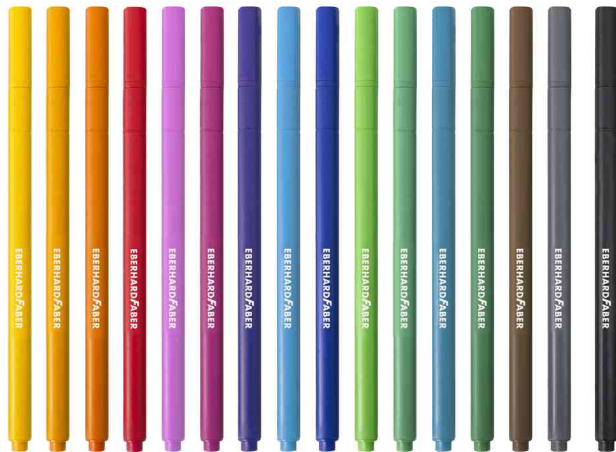

EBERHARD FABER

Fasermaler, Kartonetui

- Tinte auf Wasserbasis
- geruchsneutral
- rutschfeste Griffzone
- ventillierte Kappe
- Kappe ist am Stiftdende aufsteckbar

Anwendungsbeispiele:

- perfekt zu den anhaltenden Trends Handlettering und BuJo
- zum Ausmalen größerer Flächen

8er Kartonetui

16er Kartonetui

Fasermaler

Symbolbild: zeigt das Produkt in der Anwendung

Produkt	Ausführung	Strichstärke	Strichfarbe	Gehäusefarbe	VE	Hersteller- Nummer	Bestell- Nummer
Fasermaler	viereckig	1,0 mm 1,0 mm	farbig sortiert farbig sortiert	farbig sortiert farbig sortiert	8 Stück 16 Stück	551507 551517	58400183 58400186