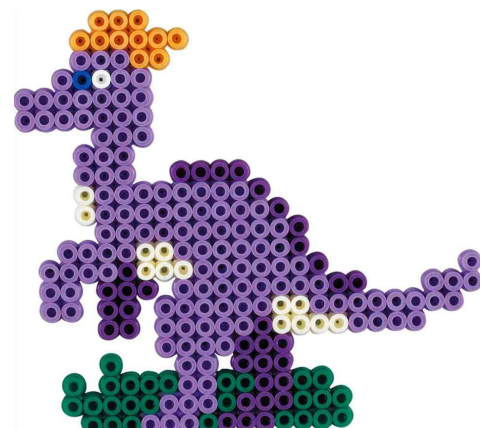

Bügelperlen midi "Dino Welt", Geschenkpackung

- Durchmesser Bügelperle midi: 5,0 mm
- nicht für Kinder unter 3 Jahren geeignet!
- inkl. 1 Stiftplatte (großes Quadrat), Motiv-Vorlage, Bügelpapier, Anleitung
- Maße Verpackung: (B)255 x (T)30 x (H)170 mm
- VE = 2.000 Bügelperlen, Abgabe nur in ganzen VEs

Anleitung:

1. Bügelperlen auf die Stiftplatte stecken.
2. Bügelpapier auf das fertige Motiv legen und das Bügeleisen mit leichtem Druck in kreisenden Bewegungen über das Bügelpapier führen (Bügeleisen auf Stufe Baumwolle einstellen). Wenn die Farben der Perlen viel deutlicher durch das Bügelpapier sichtbar sind, ist das Motiv fertig gebügelt.
3. Wenn das Motiv abgekühlt ist, kann die Stiftplatte entfernt werden.

Bügelperlen midi "Dino Welt", Geschenkpackung

Symbolbild: zeigt das Produkt in Anwendung

Symbolbild: zeigt das Produkt in Anwendung

Produkt	Ausführung	Farbe	VE	Hersteller-Nummer	Bestell-Nummer
Bügelperlen midi "Dino Welt"	Geschenkpackung	farbig sortiert	2.000 Stück	3434	58140470