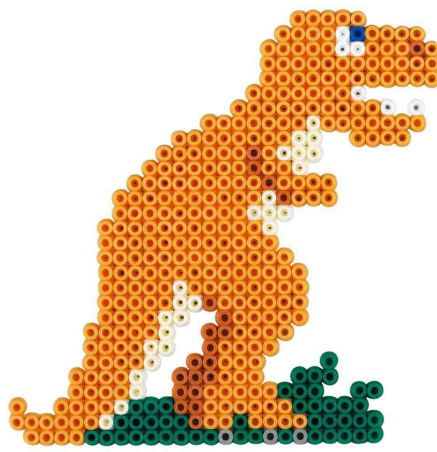

Bügelperlen midi "Dino Welt", Geschenkpackung

- Durchmesser Bügelperle midi: 5,0 mm
- nicht für Kinder unter 3 Jahren geeignet!
- inkl. 1 Stiftplatte (großes Quadrat), Motiv-Vorlage, Bügelpapier, Anleitung
- Maße Verpackung: (B)255 x (T)30 x (H)170 mm
- VE = 2.000 Bügelperlen, Abgabe nur in ganzen VEs

Anleitung:

1. Bügelperlen auf die Stiftplatte stecken.
2. Bügelpapier auf das fertige Motiv legen und das Bügeleisen mit leichtem Druck in kreisenden Bewegungen über das Bügelpapier führen (Bügeleisen auf Stufe Baumwolle einstellen). Wenn die Farben der Perlen viel deutlicher durch das Bügelpapier sichtbar sind, ist das Motiv fertig gebügelt.
3. Wenn das Motiv abgekühlt ist, kann die Stiftplatte entfernt werden.

Bügelperlen midi "Dino Welt", Geschenkpackung

Symbolbild: zeigt das Produkt in Anwendung

Symbolbild: zeigt das Produkt in Anwendung

Produkt	Ausführung	Farbe	VE	Hersteller-Nummer	Bestell-Nummer
Bügelperlen midi "Dino Welt"	Geschenkpackung	farbig sortiert	2.000 Stück	3434	58140470