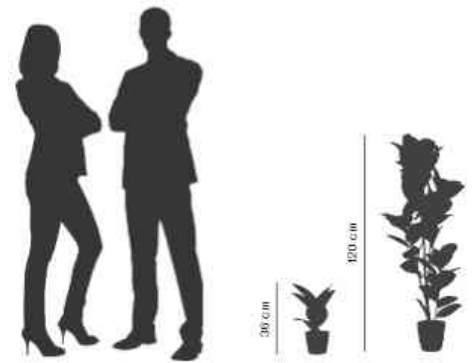

Höhe: 360 mm: passender Topfdurchmesser: 120 mm

Höhe: 1.200 mm: passender Topfdurchmesser: 180 mm

Hinweis: Eine Auswahl an Übertöpfen finden Sie in unserem Sortiment!

Anwendungsbeispiele:

- für Wartezimmer
- für Sitzecken im Empfangsbereich
- als Dekoration im Büro
- Badezimmer / Waschräume ohne Fenster

Für wen geeignet:

- Büros
- Arztpraxen
- Banken & Versicherungen
- Friseure

Kunstpflanze "Gummibaum", Höhe: 360 mm

Kunstpflanze "Gummibaum", Höhe: 1.200 mm

Symbolbild: Übersicht Höhe

Produkt	Ausführung	Maße	Material	Farbe	Hersteller- Nummer	Bestell- Nummer
Kunstpflanze	Gummibaum	Höhe: 360 mm Höhe: 1.200 mm	Stoff / Kunststoff Kunststoff	rot rot	PAFICE36 PAFICE120	74601016 74601017