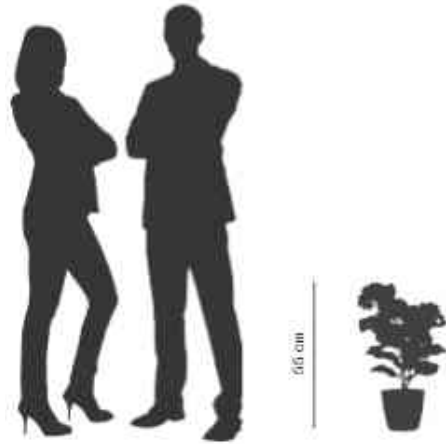

PAPERFLOW**Kunstpflanze "Hortensie"****Dekorative Kunstpflanze für eine grüne Atmosphäre!**

- hochwertig und wie echt
- Blumen: aus Polyester
- Blätter: aus Polyester
- Stamm: aus Polyethylen
- sehr pflegeleicht
- Lieferung erfolgt ohne Übertopf
- passender Topfdurchmesser: 180 mm

Hinweis: Eine Auswahl an Übertöpfen finden Sie in unserem Sortiment!**Anwendungsbeispiele:**

- für Wartezimmer
- für Sitzecken im Empfangsbereich
- als Dekoration im Büro
- Badezimmer / Waschräume ohne Fenster

Für wen geeignet:

- Büros
- Arztpraxen
- Banken & Versicherungen
- Friseure

Kunstpflanze "Hortensie"

Symbolbild: Übersicht Höhe

Produkt	Ausführung	Maße	Material	Farbe	Hersteller-Nummer	Bestell-Nummer
Kunstpflanze	Hortensie	Höhe: 550 mm	Kunststoff	rosa	PAHORT55	74601032