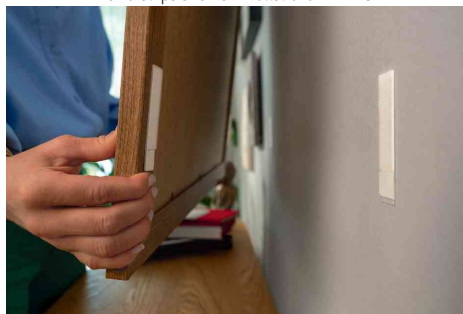

## Powerstrips® CLICK Klettstreifen - für Tapete & Putz

- dank der Montagestrips lassen sich Objekte an der Wand fixieren, statt nur an einem Nagel zu hängen
- die Powerstrips® CLICK werden vollständig vom Deko-Objekt oder Bilderrahmen verdeckt
- ein Klick-Geräusch signalisiert, dass die Klett-Elemente erfolgreich verhakt sind
- Bilder und Deko können einfach getauscht werden, ohne die Klebestrips von der Wand lösen zu müssen
- die Klebehalterung kann schnell und ohne Rückstände wieder von der Wand abgelöst werden

**Hinweis:** Um die maximale Klebeleistung zu erreichen, sollte der Untergrund staubfrei und trocken sein

**Anwendungsbeispiele:**

- ideal zum unsichtbaren Befestigen von Bildern und flacher Wanddeko
- praktische Alternative zu Nägeln und Bilderhaken

Powerstrips® CLICK Klettstreifen LARGE

Powerstrips® CLICK Klettstreifen MEDIUM

Powerstrips® CLICK Klettstreifen SMALL

Symbolbild: zeigt das Produkt in Anwendung

Symbolbild: zeigt das Produkt in Anwendung

Symbolbild: zeigt das Produkt in Anwendung

Produkt	Material	Ausführung	Format	Lochung	Farbe	VE	Hersteller-Nummer	Bestell-Nummer
Powerstrips CLICK Klettstreifen LARGE für Tapete und Putz	Kunststoff	Tragkraft: 7,2 kg	rechteckig		weiß	4 x 2 Strips	77722-00000-00	8705091
Powerstrips CLICK Klettstreifen MEDIUM für Tapete und Putz	Kunststoff	Tragkraft: 5,4 kg	rechteckig		weiß	4 x 2 Strips	77721-00000-00	8705089
Powerstrips CLICK Klettstreifen SMALL für Tapete und Putz	Kunststoff	Tragkraft: 1,8 kg	rechteckig		weiß	4 x 2 Strips	77720-00000-00	8705087