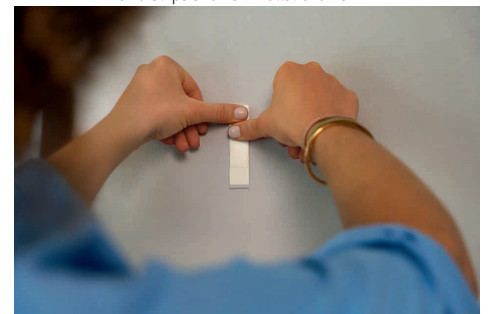

## Powerstrips® CLICK Klettstreifen - für Tapete & Putz

- dank der Montagestrips lassen sich Objekte an der Wand fixieren, statt nur an einem Nagel zu hängen
- die Powerstrips® CLICK werden vollständig vom Deko-Objekt oder Bilderrahmen verdeckt
- ein Klick-Geräusch signalisiert, dass die Klett-Elemente erfolgreich verhakt sind
- Bilder und Deko können einfach getauscht werden, ohne die Klebestrips von der Wand lösen zu müssen
- die Klebehalterung kann schnell und ohne Rückstände wieder von der Wand abgelöst werden

**Hinweis:** Um die maximale Klebeleistung zu erreichen, sollte der Untergrund staubfrei und trocken sein

**Anwendungsbeispiele:**

- ideal zum unsichtbaren Befestigen von Bildern und flacher Wanddeko
- praktische Alternative zu Nägeln und Bilderhaken

Powerstrips® CLICK Klettstreifen LARGE

Powerstrips® CLICK Klettstreifen MEDIUM

Powerstrips® CLICK Klettstreifen SMALL

Symbolbild: zeigt das Produkt in Anwendung

Symbolbild: zeigt das Produkt in Anwendung

Symbolbild: zeigt das Produkt in Anwendung

Produkt	Material	Ausführung	Format	Lochung	Farbe	VE	Hersteller-Nummer	Bestell-Nummer
Powerstrips CLICK Klettstreifen LARGE für Tapete und Putz	Kunststoff	Tragkraft: 7,2 kg	rechteckig		weiß	4 x 2 Strips	77722-00000-00	8705091
Powerstrips CLICK Klettstreifen MEDIUM für Tapete und Putz	Kunststoff	Tragkraft: 5,4 kg	rechteckig		weiß	4 x 2 Strips	77721-00000-00	8705089
Powerstrips CLICK Klettstreifen SMALL für Tapete und Putz	Kunststoff	Tragkraft: 1,8 kg	rechteckig		weiß	4 x 2 Strips	77720-00000-00	8705087